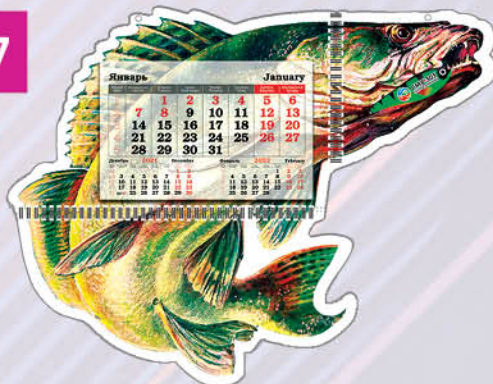

57

МОНО/ТРИО ВЫРУБНЫЕ

Календарь состоящий из нескольких частей и одного/трех численников. Может быть любого размера, в виде автомобиля, вагона метро, локомотива, грузовика, автобуса, рыбы, корзины и т.п.