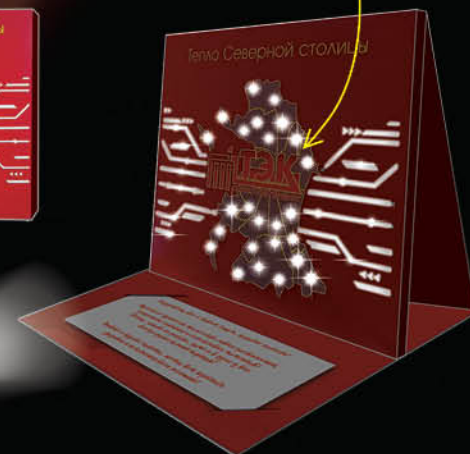

ОТКРЫТКА СО СВЕТОДИОДАМИ

Раскладывающаяся открытка с магнитной застежкой, вырубкой и светодиодами 26x23 см.

Премиальный подарок, светящийся в темноте. Заряжается от стандартной телефонной зарядки.

Видео

34

Включается нажатием на логотип