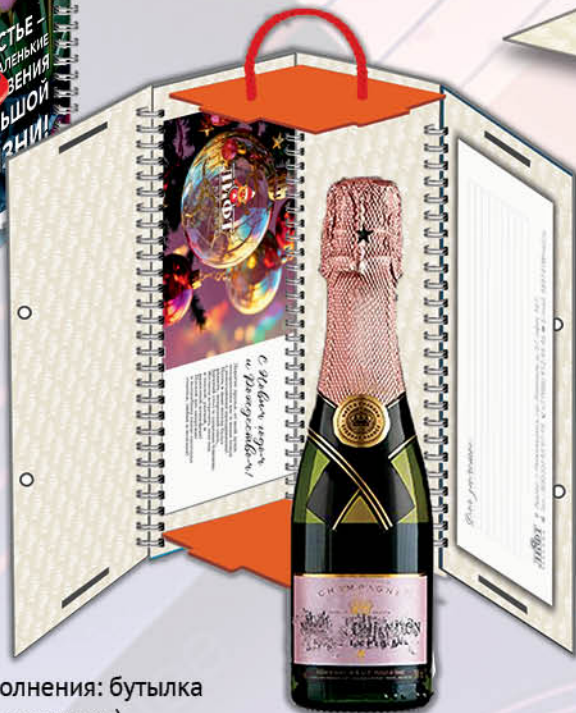

Календарь сложен как коробка для подарка

Календарь раскладывается

Видео

вариант наполнения: бутылка (не входит в комплект)

85

Календарь складывается как домик

МИНИФУТЛЯР №1

с полноцветным индивидуальным численником, и блоком для записей

Календарь-домик, *складывающийся в плотную упаковку для подарка* с веревочными ручками.

Размер (как домик): 12x23 см, уплотненный.

Численник индивидуальный: 20x10 см, мелованная бумага 130 г/м², полноцветный (4+0), блок для записей: 7,5x20 см, двухцветный (2+0)

Выдерживает 1 кг. Календари поставляются в плоском виде.