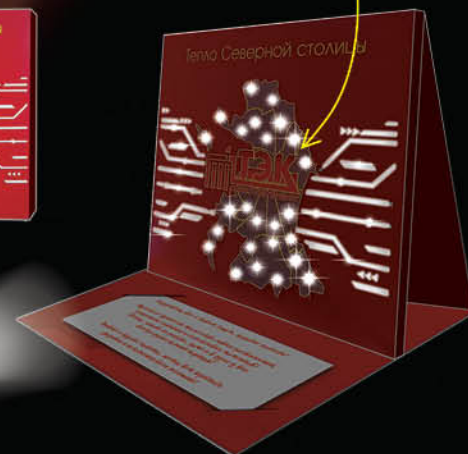

Размер: 31x48 см
шпигель: 31x21 см
подложка: 31x24 см

Численник типовой:
31,5x21см, офсетная бумага
80 г/м², двухцветный (2+0)

Картон 270 г/м², печать
полноцветная (4+0)

Видео

ОТКРЫТКА СО СВЕТОДИОДАМИ

Раскладывающаяся открытка с магнитной застежкой, вырубкой и светодиодами 26x23 см.

Премиальный подарок, светящийся в темноте. Заряжается от стандартной телефонной зарядки.

Видео

34

Заряжается как телефон

Включается нажатием на логотип

33

45 АВТОБУСНЫЙ ПАРК **№7**
ЛЕТ

Январь 2027 01

ФУТЛЯР СТАНДАРТ 1

Календарь-трио,
складывающийся в плотную
упаковку для подарка
с веревочными ручками.

Размер: 34x60 см
шпигель и подложки: 34x15 см.

Численники типовые: 31,5x14
см, офсетная бумага 80 г/м²,
двухцветные (2+0)